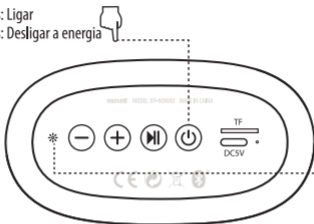

## LOCALIZAÇÃO DOS CONTROLOS

- 1 Volume -
- 2 Volume +
- 3 Play-Pausa
- 4 Energia
- 5 Leitor Micro SD
- 6 Porta de Carregamento USB-C

**ESPECIFICAÇÕES**

Versão Bluetooth	5.2
Orador:	52MM
Capacidade da bateria:	2550mAh
Entrada de carregamento :	5V/700mAh
Conversa ou música:	About 15 hours (50% volume)
Tempo de carregamento:	About 4.5-5 hours
Alcance de funcionamento:	10M
Potência de saída	5W
Tipo de ligação:	USB-C 5V

## POTÊNCIA

Carregar e segurar 2s: Ligar

Carregar e segurar 5s: Desligar a energia

A luz azul acesa durante 1s

## CONTROLO DE MÚSICA