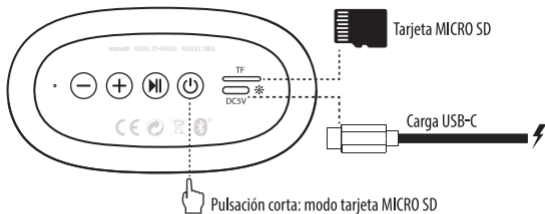

CONEXIÓN

BATERÍA

Batería baja	Aviso de "batería baja" al 10% de carga, volverá a avisar al 5%; El altavoz se apagará cuando la batería esté al 1% de carga.
Encendido	La luz azul parpadeará durante 1s, antes de encenderse.
Apagado	La luz azul parpadeará durante 1s, antes de apagarse.
Apagado automático	Después de 3 minutos de inactividad, el altavoz se apagará automáticamente.
Cargando	La luz indicadora se encenderá en rojo fijo.
Carga completa	Después de 4.5-5 horas de carga completa, la luz roja se apagará.