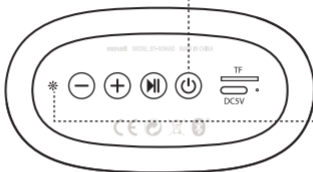

POWER

Nyomja meg és tartsa lenyomva a 2s-t: Bekapcsolás
Nyomja meg és tartsa lenyomva 5s: Kikapcsolás

A kék fény 1 másodpercig világít