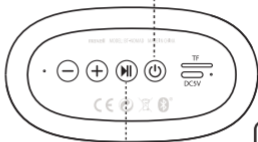

## TWS FUNKCIÓ

- 1  Kapcsolja be mindkét hangszórót

- 2 

Nyomja meg és tartsa lenyomva bármelyik hangszórót...  
Rövid hangjelzés hallható  
A két hangszóró TWS üzemmódban van csatlakoztatva.

- 3 Csatlakoztasson  
egyet az egyik  
hangszórót a  
készülékhez