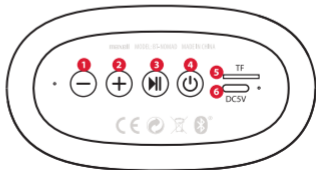

AZ ELLENŐRZÉSEK HELYE

- 1 Kötet -
- 2 Hangerő +
- 3 Lejátszás-szünet
- 4 Power
- 5 Micro SD olvasó
- 6 USB-C töltőport