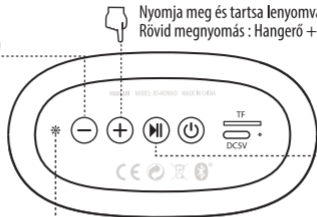

## POWER

Nyomja meg és tartsa lenyomva a 2s-t: Bekapcsolás  
 Nyomja meg és tartsa lenyomva 5s: Kikapcsolás

A kék fény 1 másodpercig világít

## BLUETOOTH

Kattintson a párosításra nevet, és csatlakozzon a készülékkel

A kék fény 1 másodpercig világít

Nyomja meg 5-szer: Reset  
 Nyomja meg 4-ször: Párosítási rekord törlése

## ZENE VEZÉRLÉS

Nyomja meg és tartsa lenyomva:  
Előző szám  
Rövid megnyomás:  
Hangerő -

Nyomja meg és tartsa lenyomva : Következő szám  
Rövid megnyomás : Hangerő +

Rövid sajtó :  
Lejátszás/szünet

A kék fény lassan villog

## HÍVÁSOKON

Nyomja meg 1 alkalommal: Hívás fogadása  
Nyomja meg 1 alkalommal: Hívás letétele  
Nyomja meg és tartsa lenyomva 2 másodpercig: Hívás elutasítása  
Nyomja meg 2-szer: SIRI / Google Assistant / Bixby