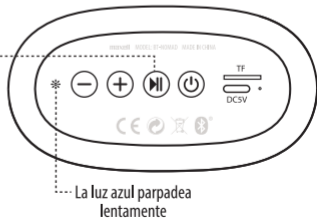

EN LLAMADAS

1. Pulse 1 vez: Responder a la llamada
2. Pulsa 1 vez: Colgar la llamada
3. Mantener pulsado 2s: Rechazar llamada
4. Pulsar 2 veces: SIRI / Google Assistant / Bixby