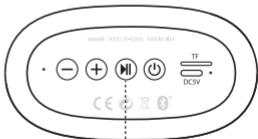

## TWS FUNKCIÓ

- 1  Kapcsolja be mindkét hangszórót

- 2 

Nyomja meg és tartsa lenyomva bármelyik hangszórót...  
Rövid hangjelzés hallható  
A két hangszóró TWS üzemmódban van csatlakoztatva.

- 3 Csatlakoztasson  
egyet az egyik  
hangszórót a  
készülékhez