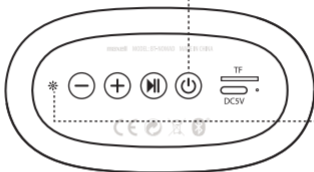

ENCENDIDO

Mantenga pulsado 2s: Encendido
Mantener pulsado 5s: Apagado

La luz azul encendida durante 1s