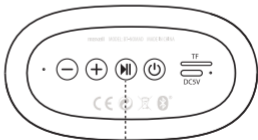

## BATERÍA

Batería baja	Aviso de "batería baja" al 10% de carga, volverá a avisar al 5%; El altavoz se apagará cuando la batería esté al 1% de carga.
Encendido	La luz azul parpadeará durante 1s, antes de encenderse.
Apagado	La luz azul parpadeará durante 1s, antes de apagarse.
Apagado automático	Después de 3 minutos de inactividad, el altavoz se apagará automáticamente.
Cargando	La luz indicadora se encenderá en rojo fijo.
Carga completa	Después de 4.5-5 horas de carga completa, la luz roja se apagará.

## FUNCIÓN TWS

- 1 Enciende los dos altavoces

- 2 Mantenga presionado cualquiera de los altavoces  
Se escuchará un sonido corto  
Los dos altavoces están conectados en modo TWS.

- 3 Conecta uno de los altavoces a tu dispositivo