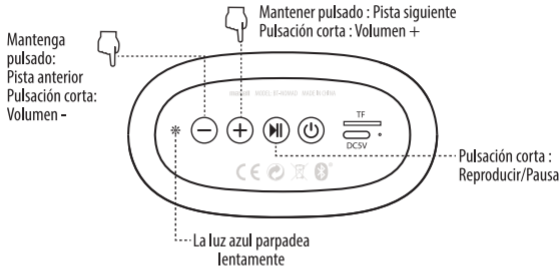

## BLUETOOTH

Pulse el nombre del emparejamiento y conecte con el dispositivo

La luz azul encendida durante 1s

Pulsar 5 veces: Reiniciar  
 Pulsar 4 veces: Borrar registro de emparejamiento

## CONTROL DE LA MÚSICA