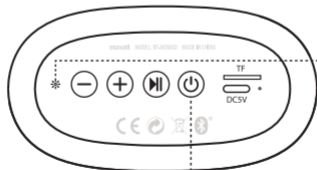

Kattintson a párosításra nevet, és csatlakozzon a készülékkel