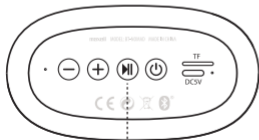

## FUNÇÃO TWS

1 Ligar os dois altifalantes

2

Pressione e segure um dos altifalantes  
Um breve som será ouvido  
Os dois altifalantes estão ligados em modo TWS.

3 Ligar um dos  
oradores ao seu  
dispositivo