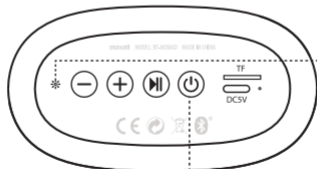

## POTÊNCIA

Carregar e segurar 2s: Ligar

Carregar e segurar 5s: Desligar a energia

A luz azul acesa durante 1s

## BLUETOOTH

Clique no emparelhamento  
nome e ligação  
com dispositivo

A luz azul  
em por 1s

Imprensa 5 vezes : Reiniciar  
Imprensa 4 vezes : Registo claro de  
emparelhamento

## CONTROLO DE MÚSICA