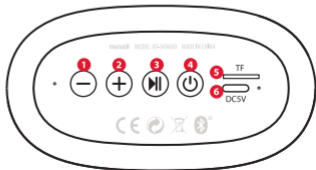

LOCALIZAÇÃO DOS CONTROLOS

- 1 Volume -
- 2 Volume +
- 3 Play-Pausa
- 4 Energia
- 5 Leitor Micro SD
- 6 Porta de Carregamento USB-C