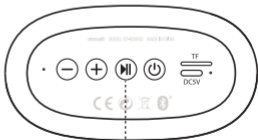

## FUNÇÃO TWS

1 Ligar os dois altifalantes

2

Pressione e segure um dos altifalantes  
Um breve som será ouvido  
Os dois altifalantes estão ligados em modo TWS.

3 Ligar um dos  
oradores ao seu  
dispositivo