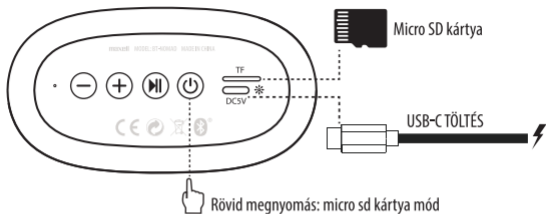

KAPCSOLATOK

AKKUMULÁTOR

Alacsony töltöttségű
akkumulátor

"Alacsony akkumulátor" figyelmeztetés 10%-os töltöttségnél, 5%-os töltöttségnél ismét figyelmeztet; A hangszóró kikapcsol, ha az akkumulátor 1%-os töltöttségi szintnél van.

Bekapcsolva

A kék fény 1 másodpercig villog, mielőtt bekapcsolna.

Kikapcsolás

A kék fény 1 másodpercig villog, mielőtt kikapcsol.

Automatikus kikapcsolás

3 perc inaktivitás után a hangszóró automatikusan kikapcsol.

Töltés

A jelzőfény piros színűre világít.

Töltés befejeződött

Körülbelül 4.5-5 óra a teljes feltöltésig, a piros fény kialszik.