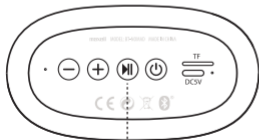

## FUNCIÓN TWS

- 1 Enciende los dos altavoces

- 2 Mantenga presionado cualquiera de los altavoces  
Se escuchará un sonido corto  
Los dos altavoces están conectados en modo TWS.

- 3 Conecta uno de los altavoces a tu dispositivo