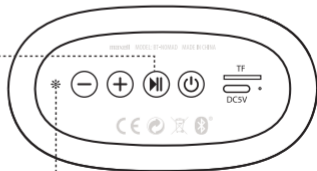

A kék fény lassan villog