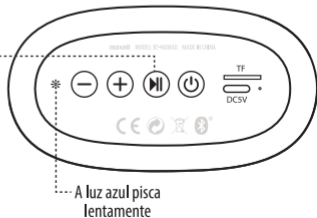

CONTROLO DE MÚSICA

SOBRE CHAMADAS

Prima 1 vez: Atender chamada

Prima 1 vez: Desligar a chamada

Carregar e segurar 2s: Rejeitar chamada

Pressionar 2 vezes: SIRI / Google Assistant / Bixby