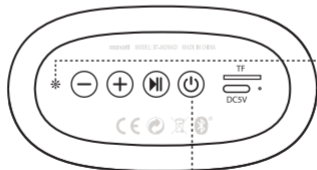

## ENCENDIDO

Mantenga pulsado 2s: Encendido  
 Mantener pulsado 5s: Apagado

La luz azul encendida durante 1s

## BLUETOOTH

Pulse el nombre del emparejamiento y conecte con el dispositivo

La luz azul encendida durante 1s

Pulsar 5 veces: Reiniciar  
 Pulsar 4 veces: Borrar registro de emparejamiento

## CONTROL DE LA MÚSICA