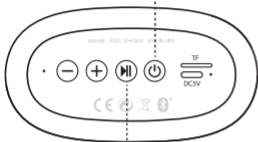

## TWS FUNKCIÓ

- 1  Kapcsolja be mindkét hangszórót

- 2 

Nyomja meg és tartsa lenyomva bármelyik hangszórót...  
Rövid hangjelzés hallható  
A két hangszóró TWS üzemmódban van csatlakoztatva.

- 3 Csatlakoztasson  
egyet az egyik  
hangszórót a  
készülékhez