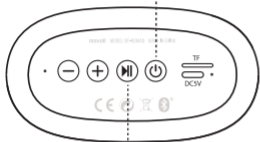

## CONTROL DE LA MÚSICA

## CONEXIÓN

## FUNCIÓN TWS

- 1 Enciende los dos altavoces

- 2 Mantenga presionado cualquiera de los altavoces  
Se escuchará un sonido corto  
Los dos altavoces están conectados en modo TWS.

- 3 Conecta uno de los altavoces a tu dispositivo