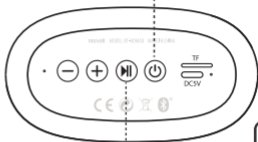

## CONTROL DE LA MÚSICA

## CONEXIÓN

## FUNCIÓN TWS

- 1 Enciende los dos altavoces

- 2 Mantenga presionado cualquiera de los altavoces  
Se escuchará un sonido corto  
Los dos altavoces están conectados en modo TWS.

- 3 Conecta uno de los altavoces a tu dispositivo